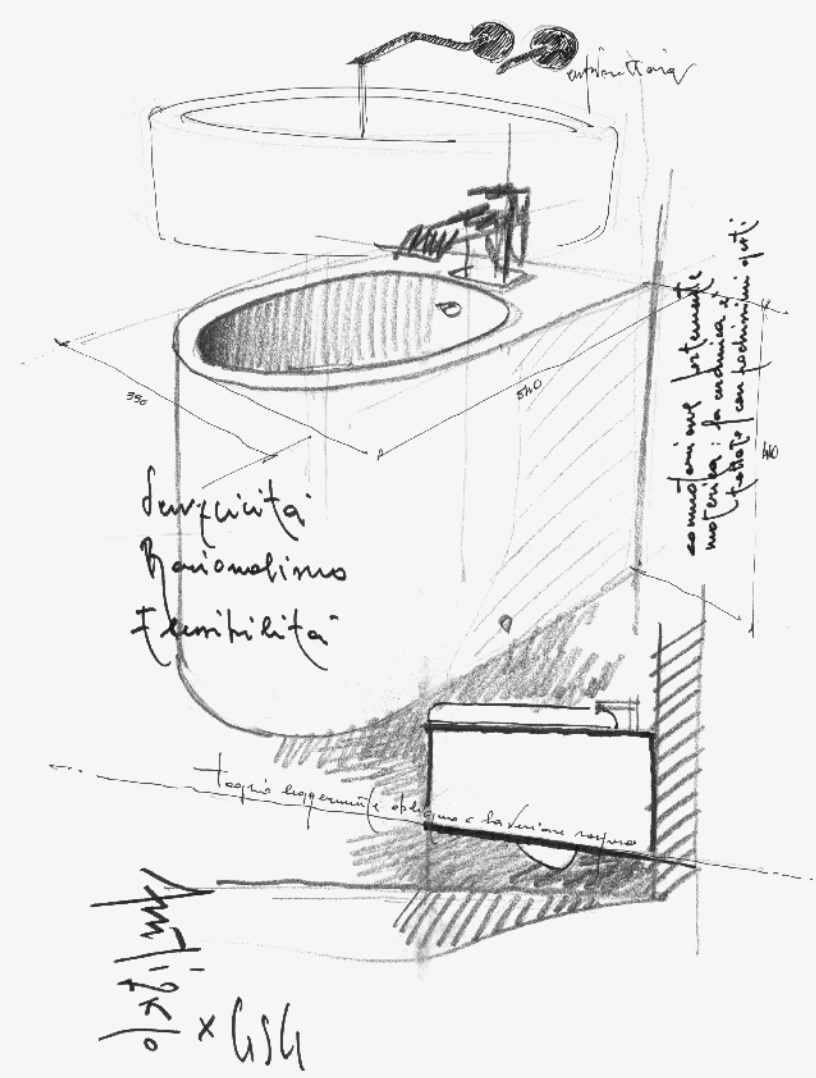

boing

GSSG
CERAMIC DESIGN

è un concetto bagno dedicato ai più esigenti. Si è creato una forma di linee e
 pensiero, che si è fusa di questi "pianali" funzionali e da cui è nata flessibilità ad ogni
 tipo di esigenza. Il set è costituito da sei lavabi in tre misure per standing e hook

to wall, con una colonna altoparlante ad ogni punto; sanitari, nelle versioni sospesa, terra e compans; infor tutto è stato ampliato ulteriormente con un mobile bagno supplementare con altre soluzioni: di tutto è disponibile in vari colori e materiali

concept boing

Il set è costituito da sei tipologie di lavabi disponibili in tre misure, tre free standing, tre back to wall, nelle misure: 60 - 80 - 105 cm, e di una colonna collocabile su tutte le versioni della gamma. I sanitari sono previsti nella versione sospesa, terra, e con cassettone ceramico. La personalizzazione dei prodotti si presta in particolar modo, sia nei colori disponibili per la ceramica, sia per la disponibilità di mobili laccati in varie cromie ed essenza lignee; Le ante scorrevoli in materiale traslucido colorato, danno un'ulteriore nota caratterizzante. E' un concept-bath rivolto ad ogni tipo di esigenza. Il metodo usato per ottenere "boing" è stato quello di pulire una forma di provenienza classica, e di applicarne le innovazioni formali finora raggiunte. Il risultato è un prodotto flessibile ad ogni campo applicativo.