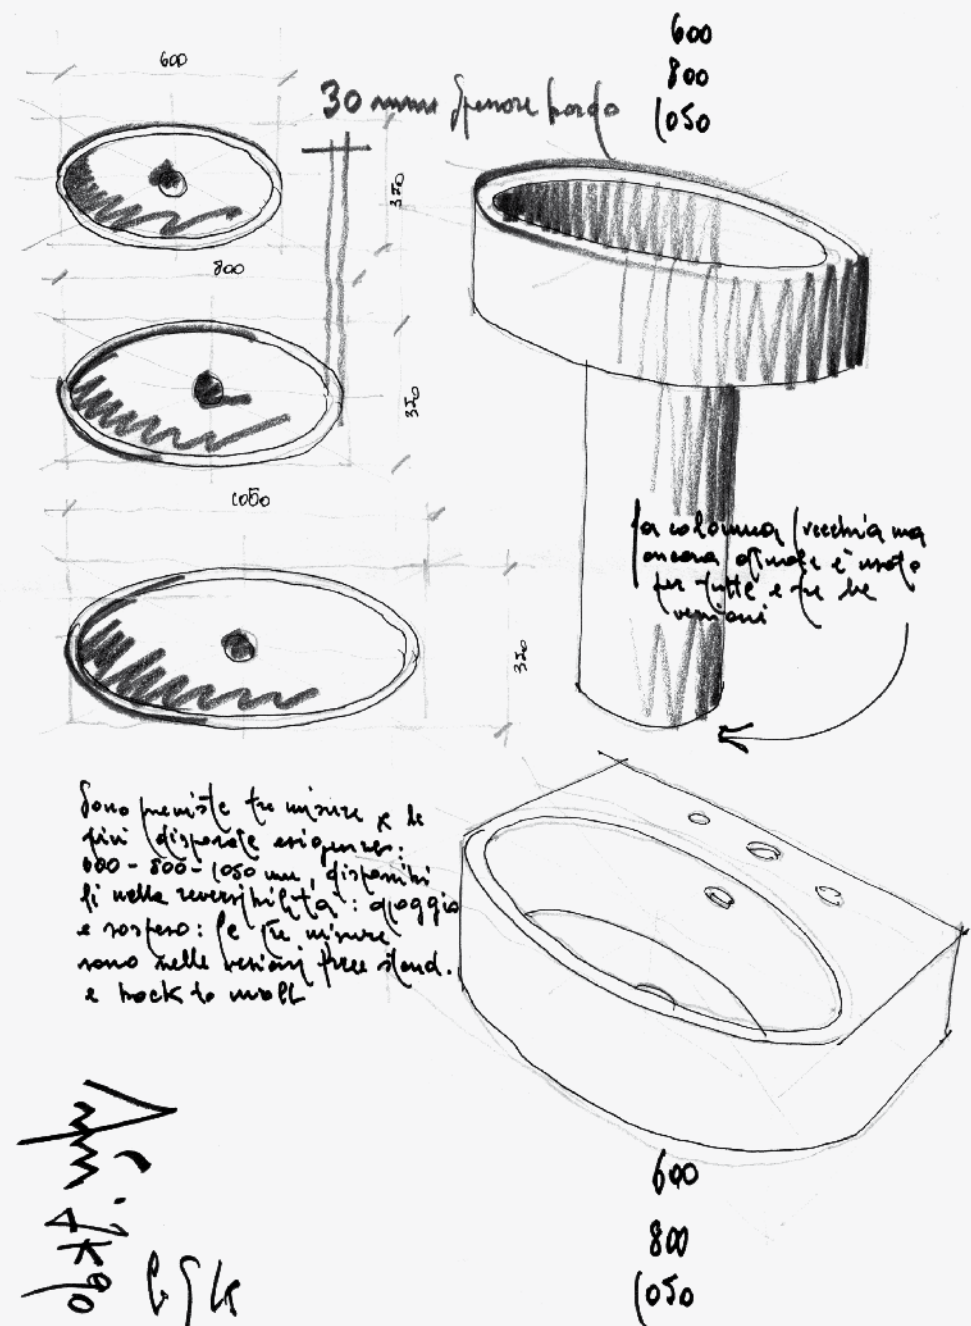

« tutto si fonda alla personalizzazione attraverso colori e colori: una concezione che mette da parte l'abitudine, l'antichità, l'armonizzazione, ritrovando il concetto di frammenti che diventa ambiente in *spina* G. P. Grassano & design -