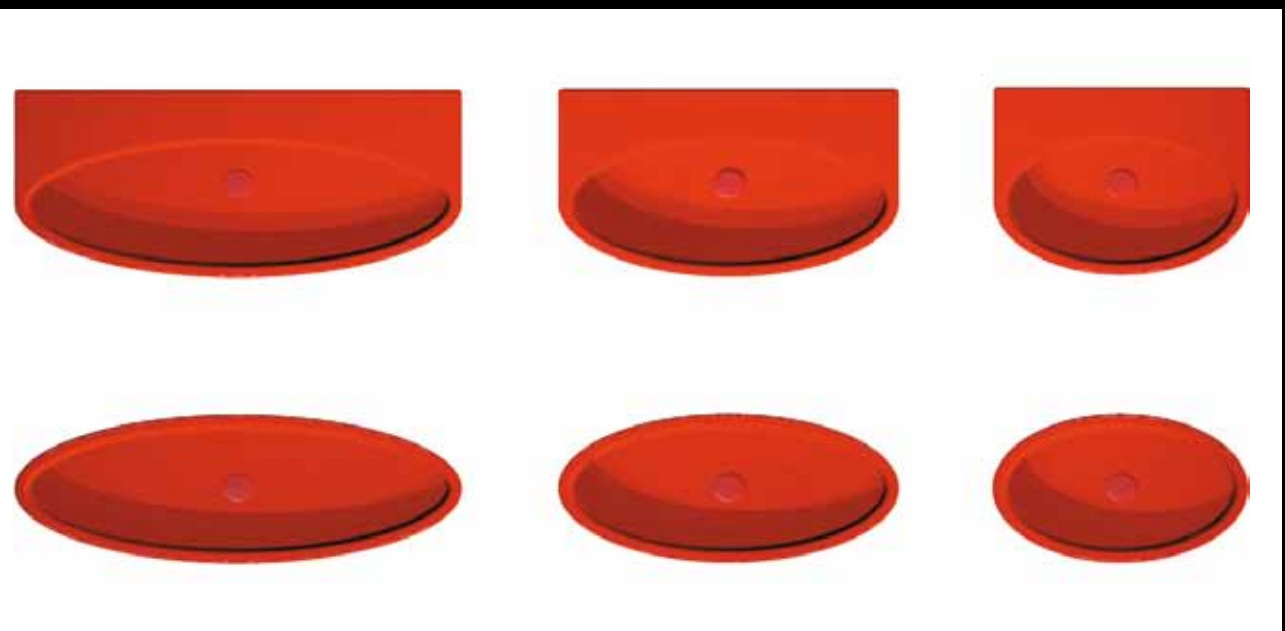

boing

GSSG
CERAMIC DESIGN

è un concetto bagno dedicato ai più esigenti. Si è creato una forma di linee e
 pensiero, che si è fusa di questi "pianali" funzionali e da cui è nata flessibilità ad ogni
 tipo di esigenza. Il set è costituito da sei lavabi in tre misure per standing e hook

to wall, con una colonna altoparlante ad ogni punto; sanitari, nelle versioni sospesa, terra e compans; infor tutto è stato ampliato ulteriormente con un mobile bagno supplementare con altre soluzioni: di tutto è disponibile in vari colori e materiali

concept boing

Il set è costituito da sei tipologie di lavabi disponibili in tre misure, tre free standing, tre back to wall, nelle misure: 60 - 80 - 105 cm, e di una colonna collocabile su tutte le versioni della gamma. I sanitari sono previsti nella versione sospesa, terra, e con cassettone ceramico. La personalizzazione dei prodotti si presta in particolar modo, sia nei colori disponibili per la ceramica, sia per la disponibilità di mobili laccati in varie cromie ed essenza lignee; Le ante scorrevoli in materiale traslucido colorato, danno un'ulteriore nota caratterizzante. E' un concept-bath rivolto ad ogni tipo di esigenza. Il metodo usato per ottenere "boing" è stato quello di pulire una forma di provenienza classica, e di applicarne le innovazioni formali finora raggiunte. Il risultato è un prodotto flessibile ad ogni campo applicativo.