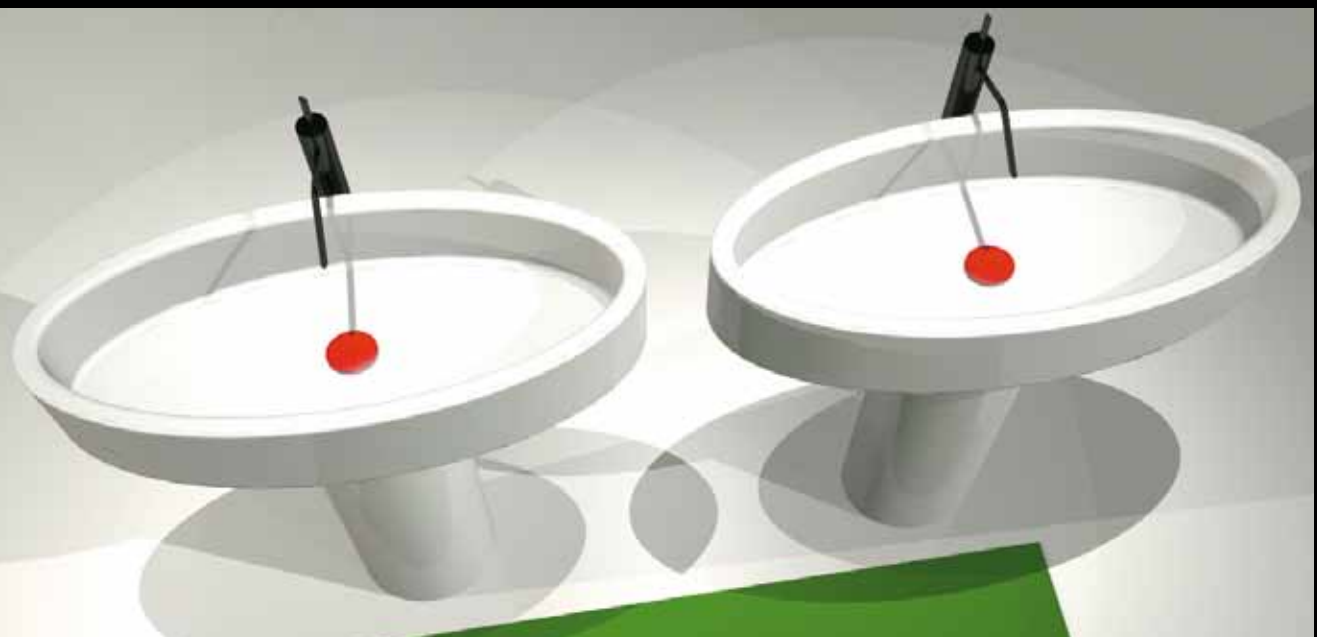

« tutto si fonda alla personalizzazione attraverso colori e colori: una concezione che mette da parte l'abitudine, l'antichità, l'armonizzazione, ritrovando il concetto di frammenti che diventa ambiente in *spina* G. P. Grassano & design -