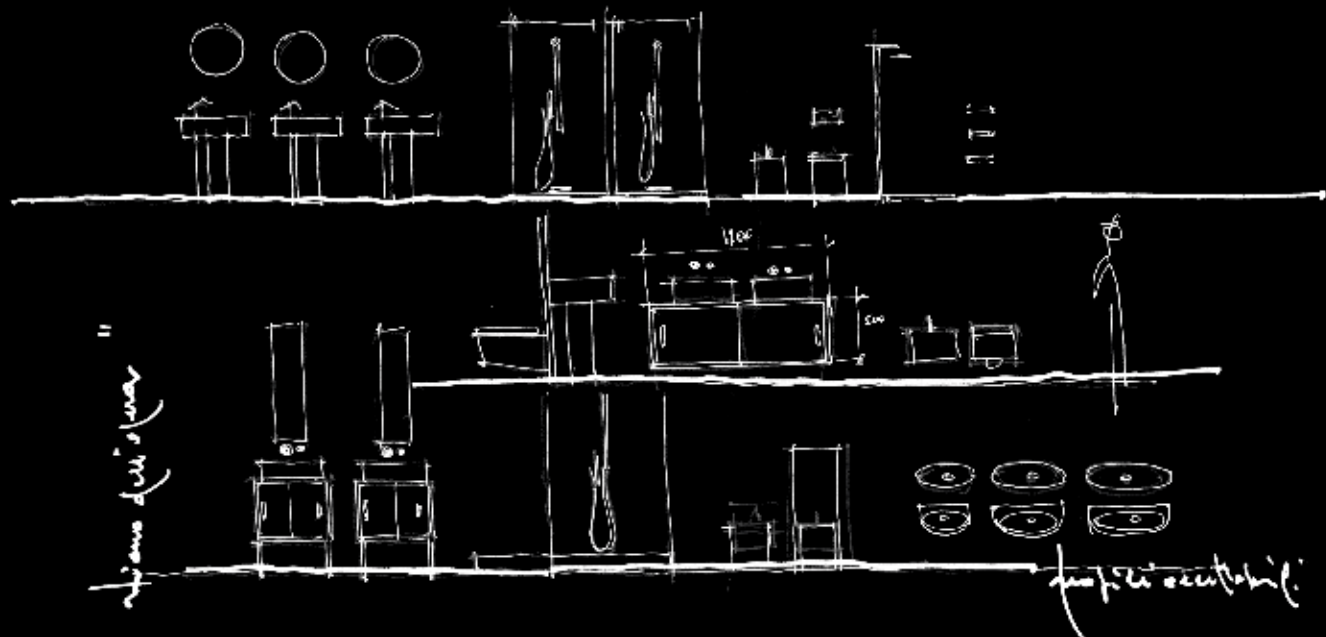

boing

GSSG
CERAMIC DESIGN

è un concetto bagno dedicato ai più esigenti. Si è creato una forma di linee e
 pensiero, che si è fusa di questi "pianali" funzionali e da cui è nata flessibilità ad ogni
 tipo di esigenza. Il set è costituito da sei lavabi in tre misure per standing e hook

concept boing

Il set è costituito da sei tipologie di lavabi disponibili in tre misure, tre free standing, tre back to wall, nelle misure: 60 - 80 - 105 cm, e di una colonna collocabile su tutte le versioni della gamma. I sanitari sono previsti nella versione sospesa, terra, e con cassettone ceramico. La personalizzazione dei prodotti si presta in particolar modo, sia nei colori disponibili per la ceramica, sia per la disponibilità di mobili laccati in varie cromie ed essenza lignee; Le ante scorrevoli in materiale traslucido colorato, danno un'ulteriore nota caratterizzante. E' un concept-bath rivolto ad ogni tipo di esigenza. Il metodo usato per ottenere "boing" è stato quello di pulire una forma di provenienza classica, e di applicarne le innovazioni formali finora raggiunte. Il risultato è un prodotto flessibile ad ogni campo applicativo.

boing concept

The set is composed of six types of washbasins in three different sizes, three back to wall and three free standing basins measuring cm. 60 – 80 and 105, and one column that may be used for all versions of the range. The sanitaryware are produced in wall-hung, back to wall versions, with a ceramic column cistern. Customization of products is available for both colours of ceramics, and is also for lacquered furniture in wood and various colours. Sliding doors are made of translucent colours giving a note of character. A concept for bathrooms for all needs. The method used to obtain "Boing" was to purify a classical design, and apply innovations to the new form. The result is a flexible product for every necessity and desire.