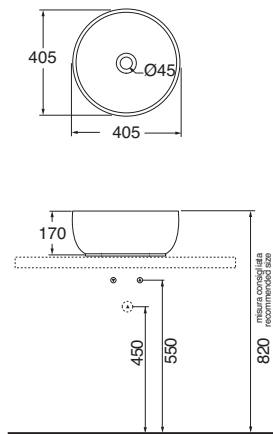

finiture disponibili
finishing available