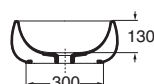

art. GRA 006 rosa fanatico  
vain rose

art. GRA 007 azzurro tramonto  
sunset blue

art. GRA 008 azzurro degli occhi  
blue of eyes

art. GRA 009 rosso terra  
earth red

**DESCRIZIONE**  
lavabo cm 40,5 da appoggio  
cod. GRA AP4 - kg. 12,00