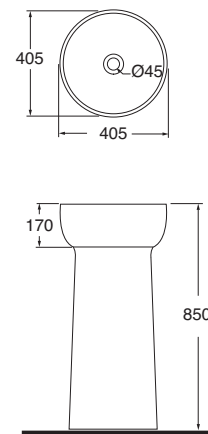

**DESCRIPTION**  
Over-counter washbasin 40,5 cm  
cod. GRA AP4 - kg. 12,00

**GRAAL, è un prodotto realizzato a mano.**  
La smaltatura può presentare nel tempo il  
caratteristico effetto craquelè.

GRAAL, is a hand made product.  
The enamelling can make the typical  
craquelè effect.