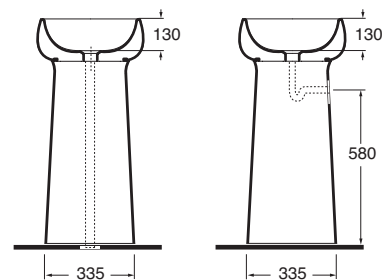

**DESCRIPTION**  
Over-counter washbasin 40,5 cm  
cod. GRA AP4 - kg. 12,00

**GRAAL, è un prodotto realizzato a mano.**  
La smaltatura può presentare nel tempo il  
caratteristico effetto craquelè.

GRAAL, is a hand made product.  
The enamelling can make the typical  
craquelè effect.