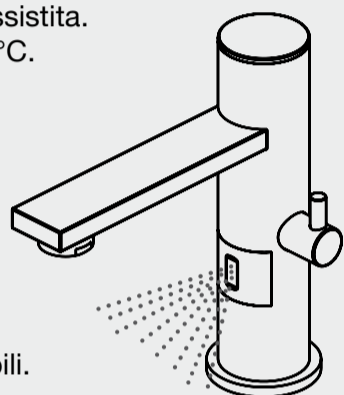

GAIAMATIC “ci vede” benissimo Il nuovo rubinetto elettronico F.lli Frattini

Semplicità è la parola che accomuna GAIAMATIC, perchè è semplice nell'estetica, semplice da abbinare nell'ambiente bagno, semplice da usare, non serve toccarlo, quando ti vede si mette al tuo servizio.

- Riduzione del consumo dell'acqua
- Alimentazione a 6Vcc con n. 4 batterie stilo alcaline da 1.5Vcc.
- Elettronica stagna con sensore a raggi infrarossi ad elevata sensibilità (raggio di intervento 17±1 cm).
- Indicatore luminoso (LED) per segnalazione esaurimento batterie.
- Regolazione della temperatura dell'acqua tramite apposita leva di regolazione.
- Dispositivo antivandalo ed antiallagamento con chiusura automatica dell'erogazione dell'acqua dopo 60" di sollecitazione continua del sensore.
- Diffusore Neoperl.
- Componenti elettronici integrati completi di marcatura CE.
- Micro elettrovalvola bistabile servoassistita.
- Temperatura massima dell'acqua 70°C.
- Pressione di utilizzo:
  minima 0.5 bar,
  massima 10 bar,
  raccomandata 1÷5 bar.

Accessori in dotazione:

- Scatola portabatterie stagna.
- Rubinetti d'arresto sotto lavabo con filtri inox ispezionabili e sostituibili.
- Flessibili in acciaio inox.