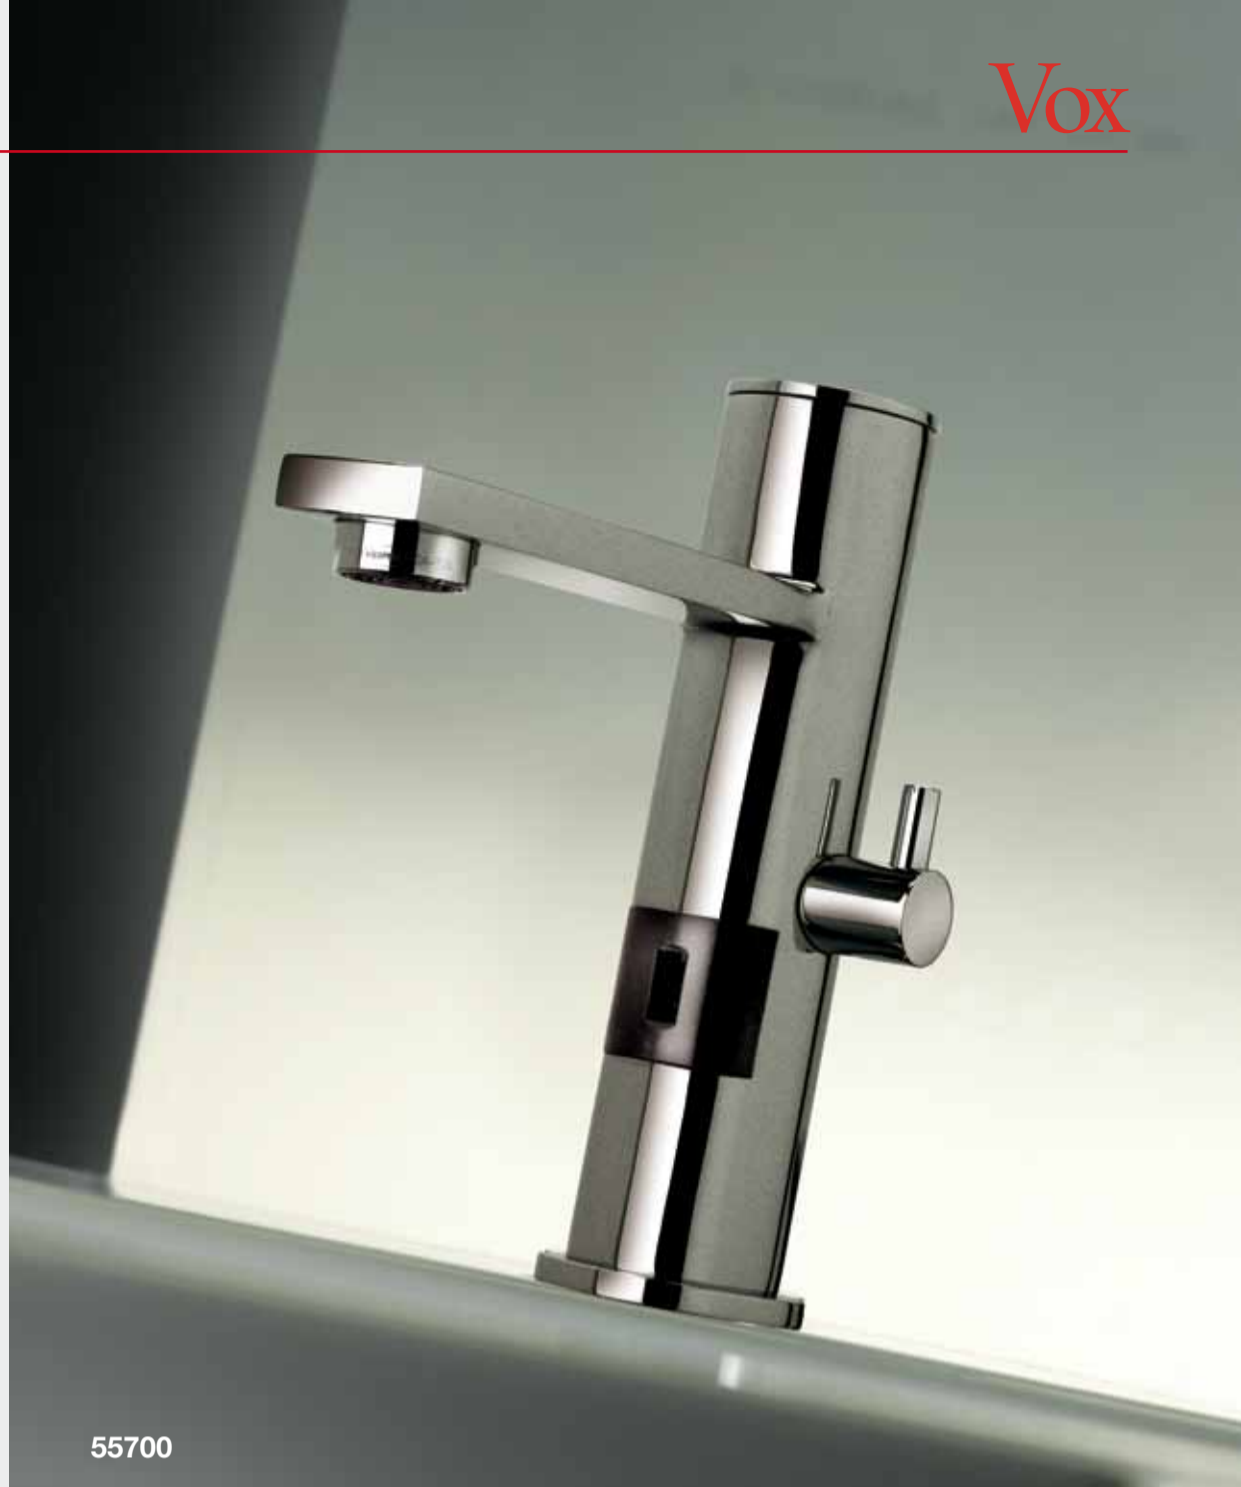

GAIAMATIC “ci vede” benissimo Il nuovo rubinetto elettronico F.lli Frattini

Semplicità è la parola che accomuna GAIAMATIC, perchè è semplice nell'estetica, semplice da abbinare nell'ambiente bagno, semplice da usare, non serve toccarlo, quando ti vede si mette al tuo servizio.

- Riduzione del consumo dell'acqua
- Alimentazione a 6Vcc con n. 4 batterie stilo alcaline da 1.5Vcc.
- Elettronica stagna con sensore a raggi infrarossi ad elevata sensibilità (raggio di intervento 17±1 cm).
- Indicatore luminoso (LED) per segnalazione esaurimento batterie.
- Regolazione della temperatura dell'acqua tramite apposita leva di regolazione.
- Dispositivo antivandalo ed antiallagamento con chiusura automatica dell'erogazione dell'acqua dopo 60" di sollecitazione continua del sensore.
- Diffusore Neoperl.
- Componenti elettronici integrati completi di marcatura CE.
- Micro elettrovalvola bistabile servoassistita.
- Temperatura massima dell'acqua 70°C.
- Pressione di utilizzo:
  minima 0.5 bar,
  massima 10 bar,
  raccomandata 1÷5 bar.

Accessori in dotazione:

- Scatola portabatterie stagna.
- Rubinetti d'arresto sotto lavabo con filtri inox ispezionabili e sostituibili.
- Flessibili in acciaio inox.

55700

GAIA: UNA CASCATA DI SENSAZIONI

Mira a creare una percezione piacevole e rilassante la Rubinetterie Fratelli Frattini con la nuova versione a cascata della Serie Gaia. L'acqua, l'elemento ispiratore di questa azienda, si mostra nella sua naturalità lasciando il compito al design rigoroso e formale della bocca di erogazione di creare il percorso attraverso cui mostrarsi e cadere riproducendo la sensazione di essenzialità e leggerezza tipica delle cascate. L'effetto visivo del getto d'acqua che cade riesce a donare