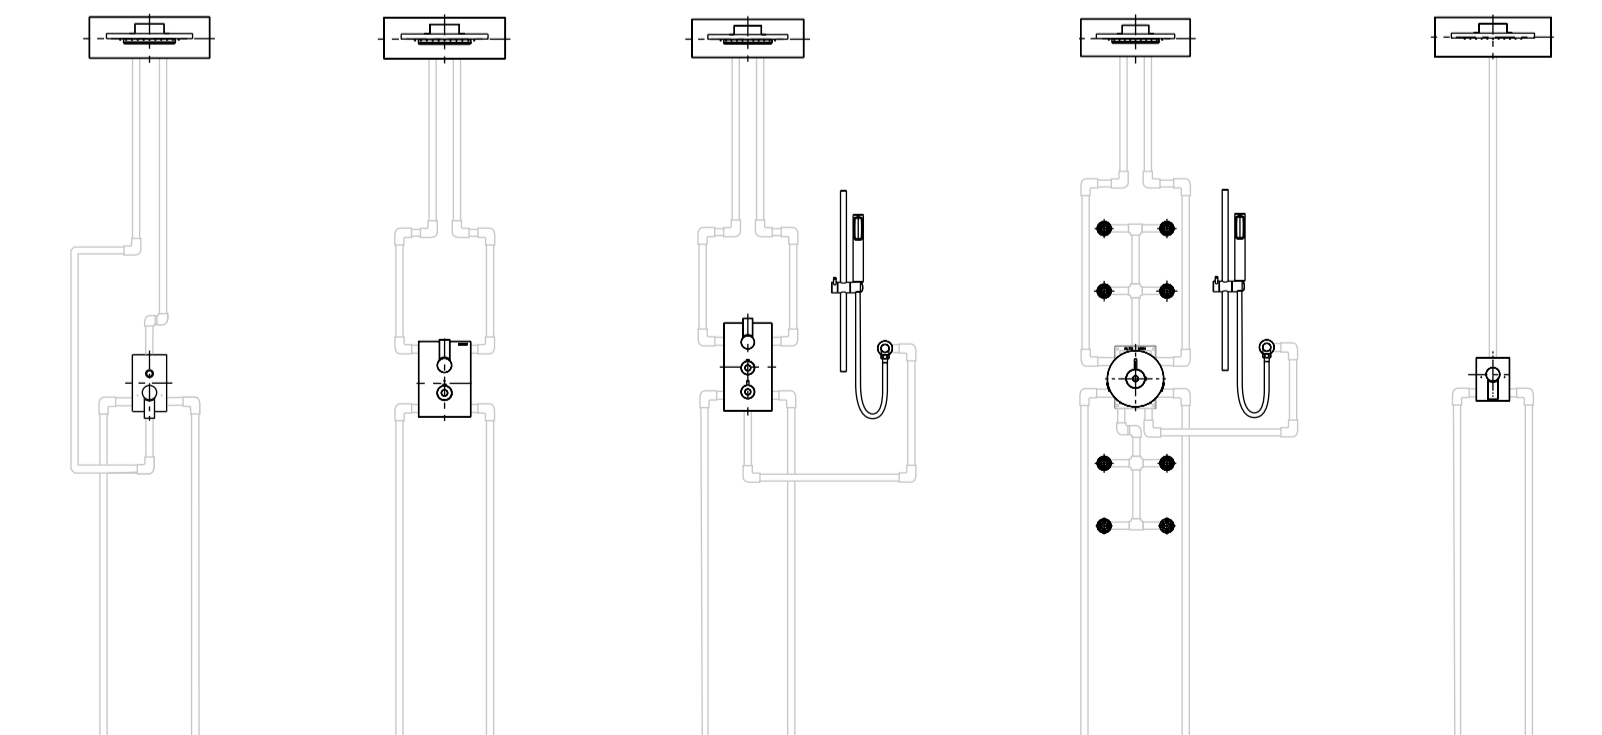

Qui sotto, alcune opzioni d'installazione:

55606

55605

55607

Art. 55607 + 55010

Art. 55607 + 55630

Art. 55607 + 55631 + 45616 + 45617

Art. 55607 + 90809 + 45616 + 45617 + 45850 (x8)

Art. 55605/55606 + 55016

FACILE INSTALLAZIONE

La doccia Gaia a doppia erogazione d'acqua della F.lli Frattini è stata accuratamente progettata anche per facilitare l'installazione.

GAIAMATIC “ci vede” benissimo Il nuovo rubinetto elettronico F.lli Frattini